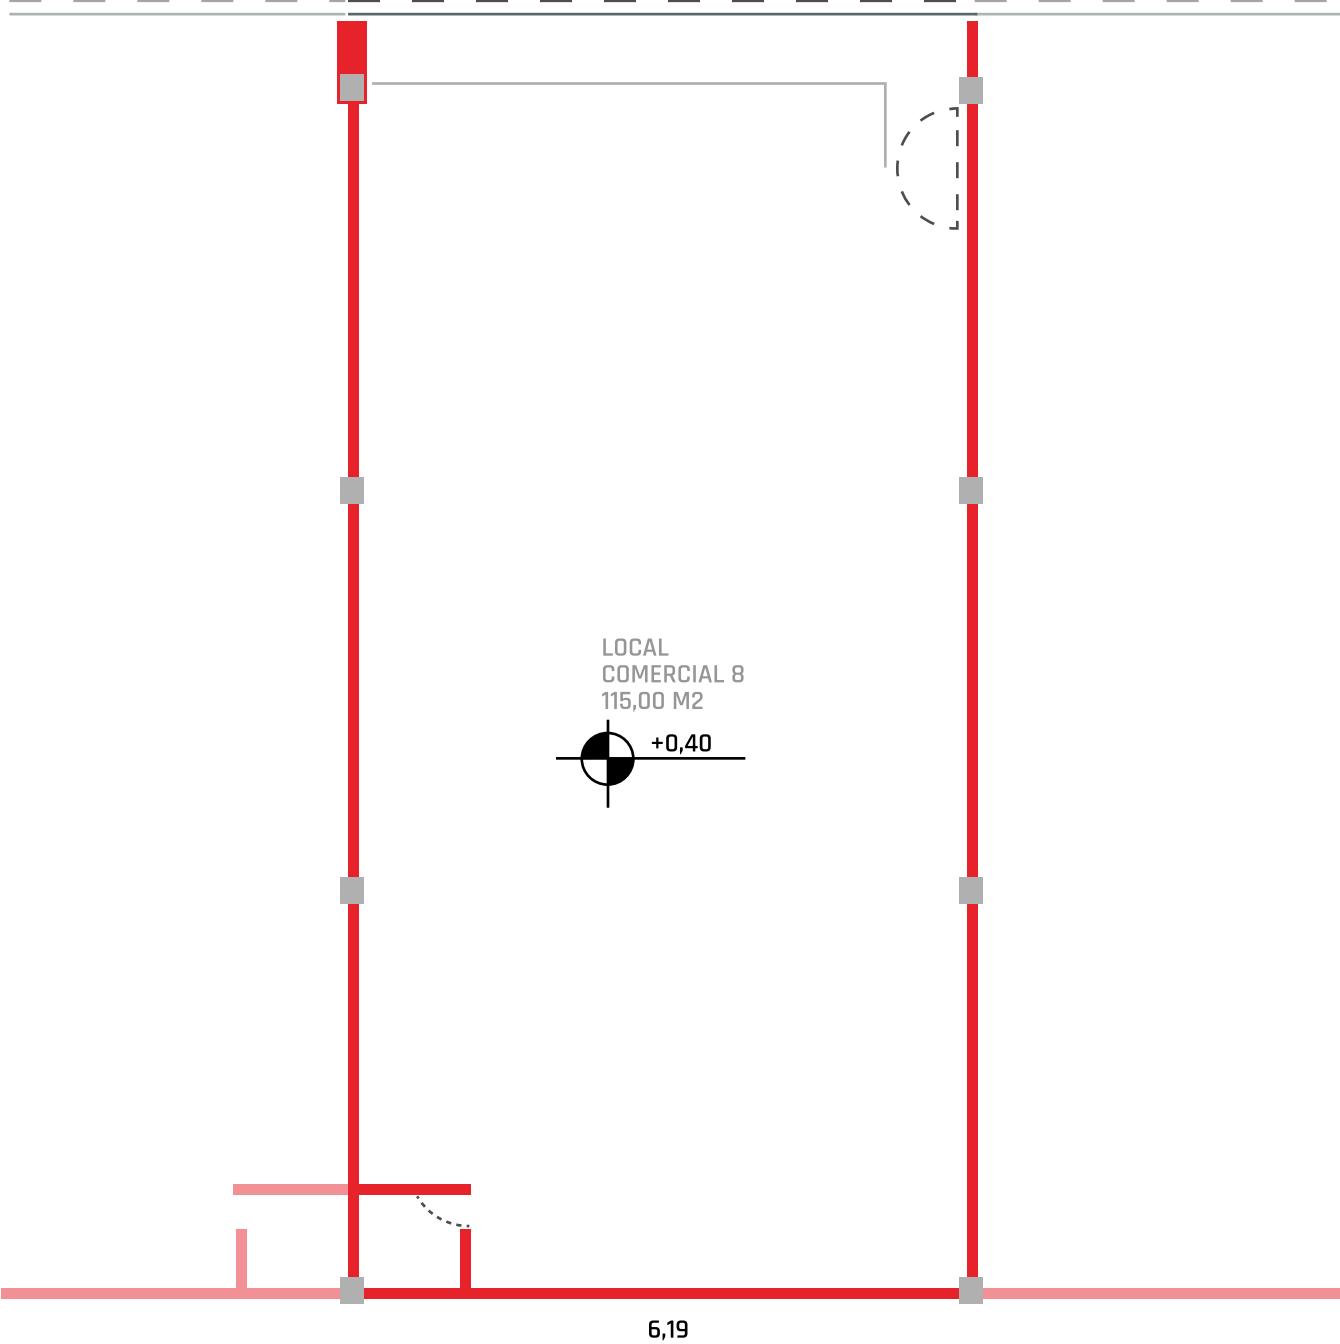

Paseo Fontana

Una apuesta al futuro

Local N°
8
Dimensiones
115 m²

Remedios de Escalada 259 · +54 (0362) 443 0739 / 443 3180 · info@kalimar.com.ar