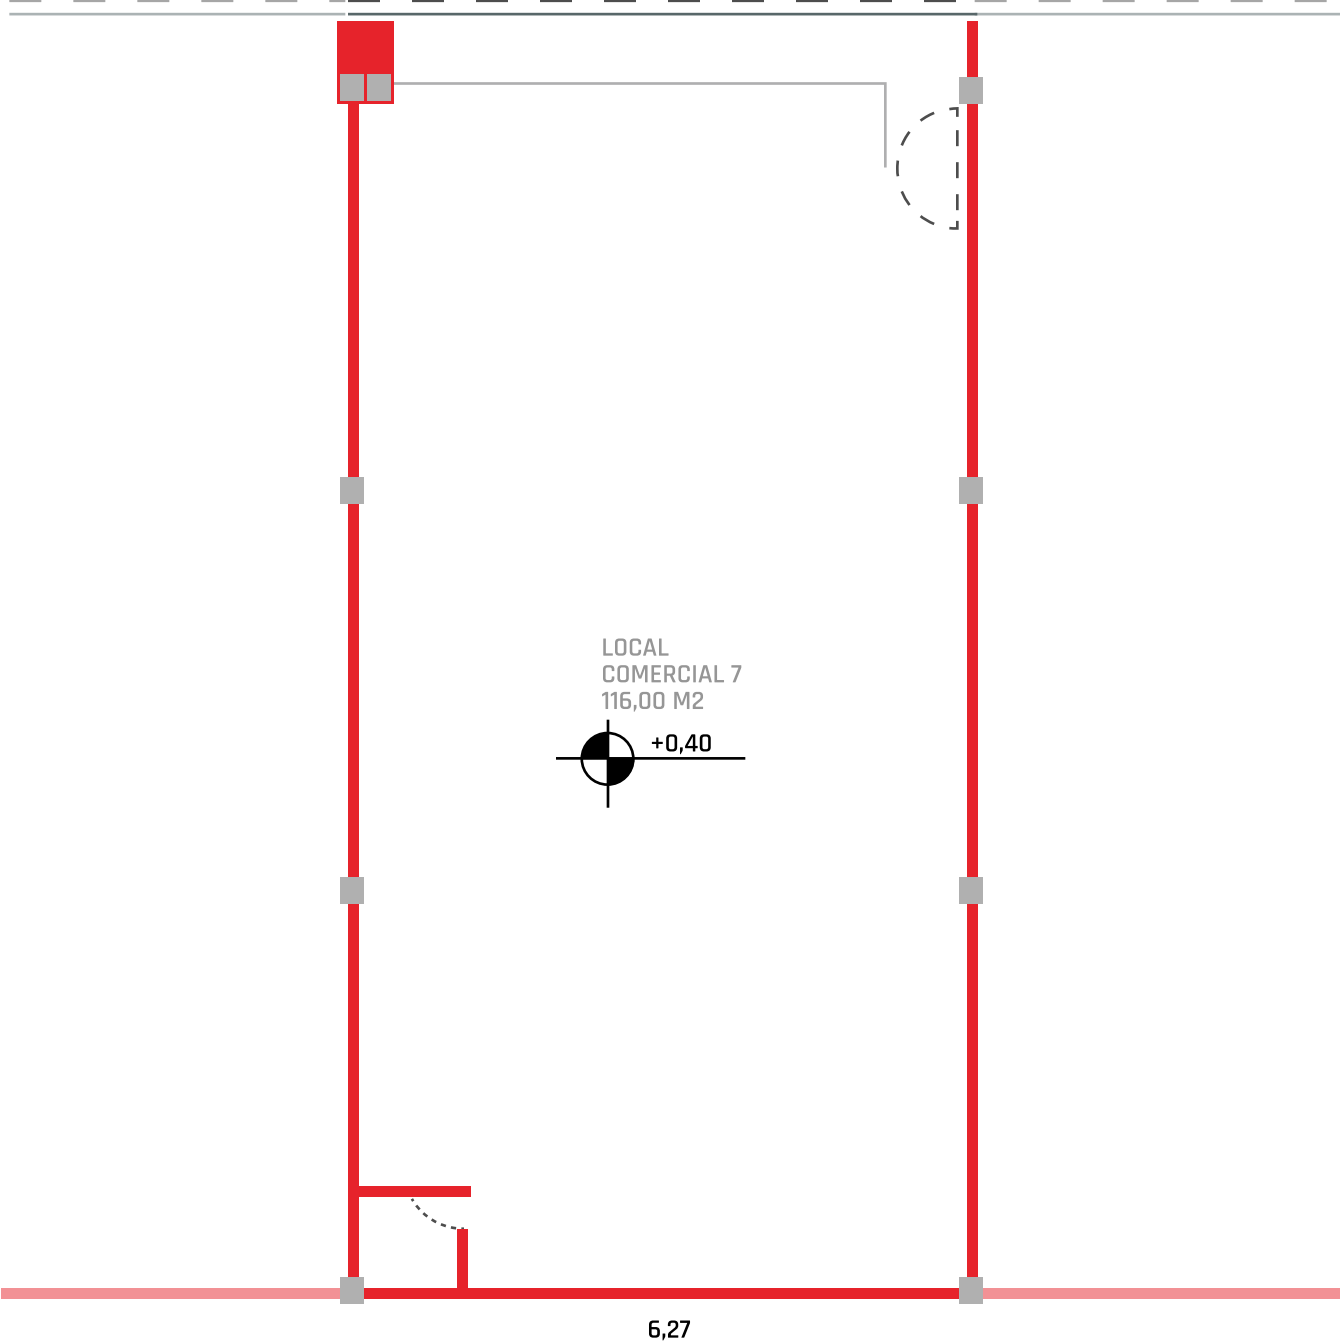

Paseo Fontana

Una apuesta al futuro

Local N°
7
Dimensiones
116 m²

Remedios de Escalada 259 · +54 (0362) 443 0739 / 443 3180 · info@kalimar.com.ar