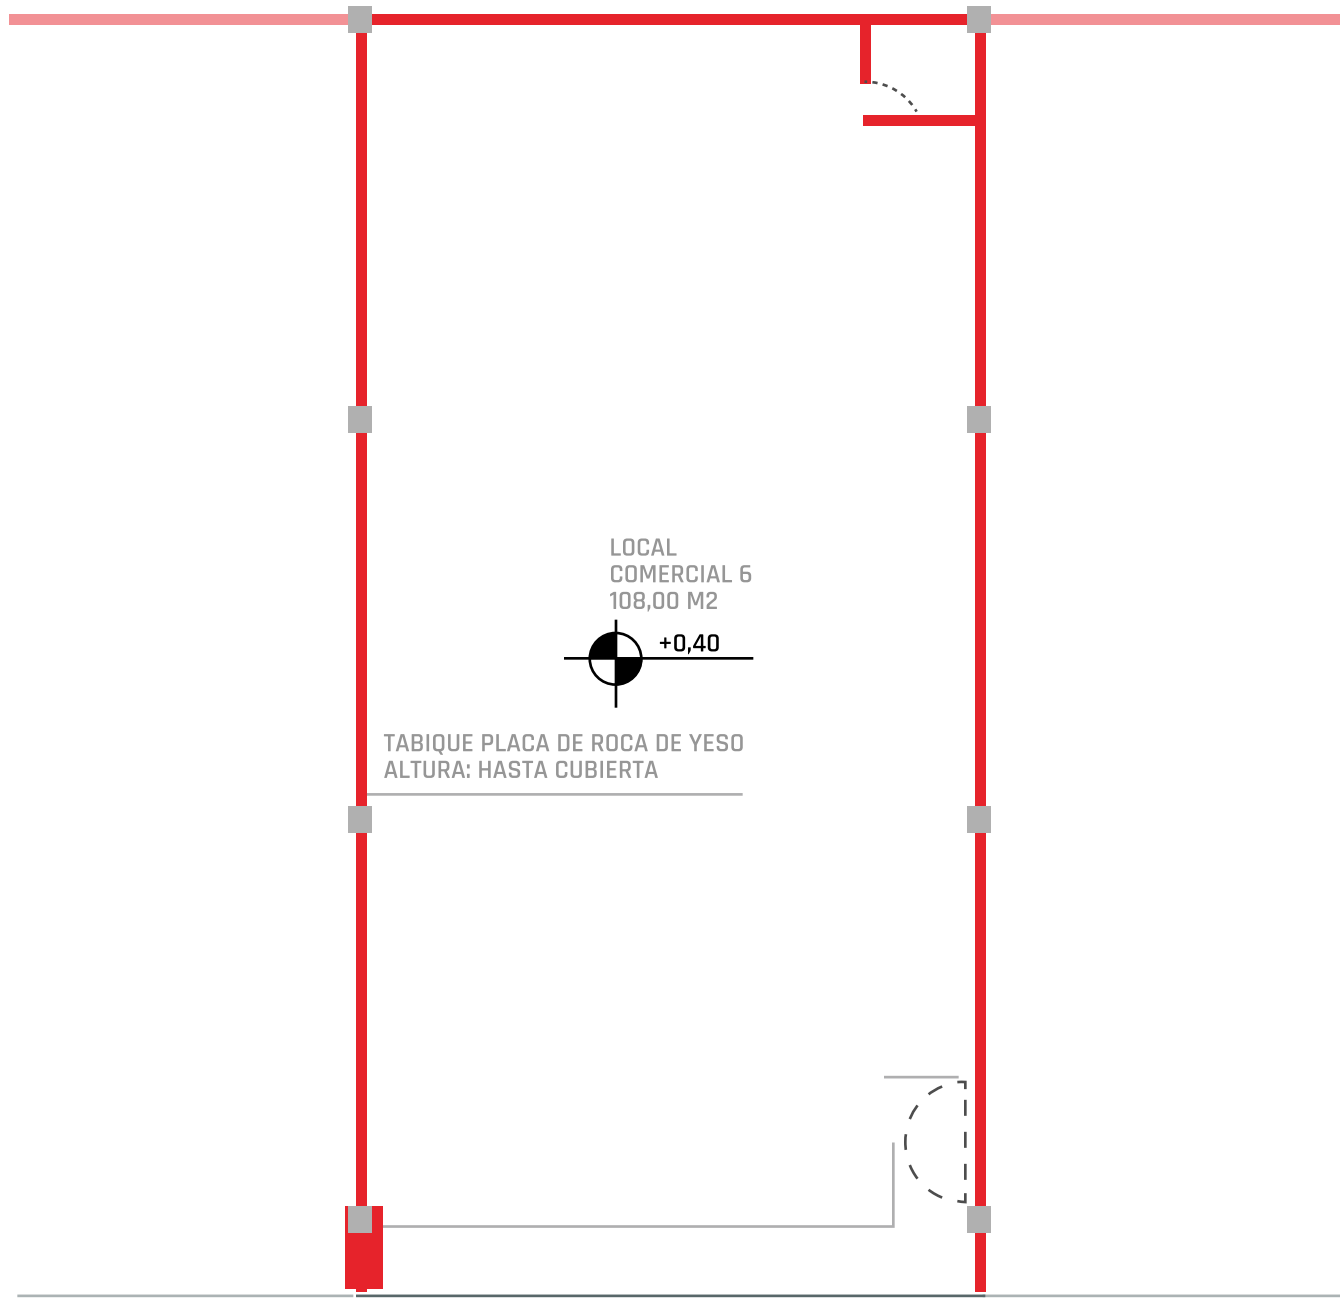

Paseo Fontana

Una apuesta al futuro

Local N°

6

Dimensiones

108 m²

6,46

LOCAL
COMERCIAL 6
108,00 M²

+0,40

TABIQUE PLACA DE ROCA DE YESO
ALTURA: HASTA CUBIERTA