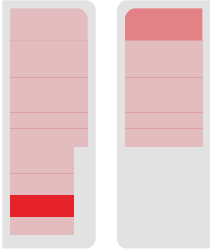

# Paseo Fontana

Una apuesta al futuro

Local N°  
**21**  
Dimensiones  
**130 m<sup>2</sup>**

Remedios de Escalada 259 · +54 (0362) 443 0739 / 443 3180 · info@kalimar.com.ar