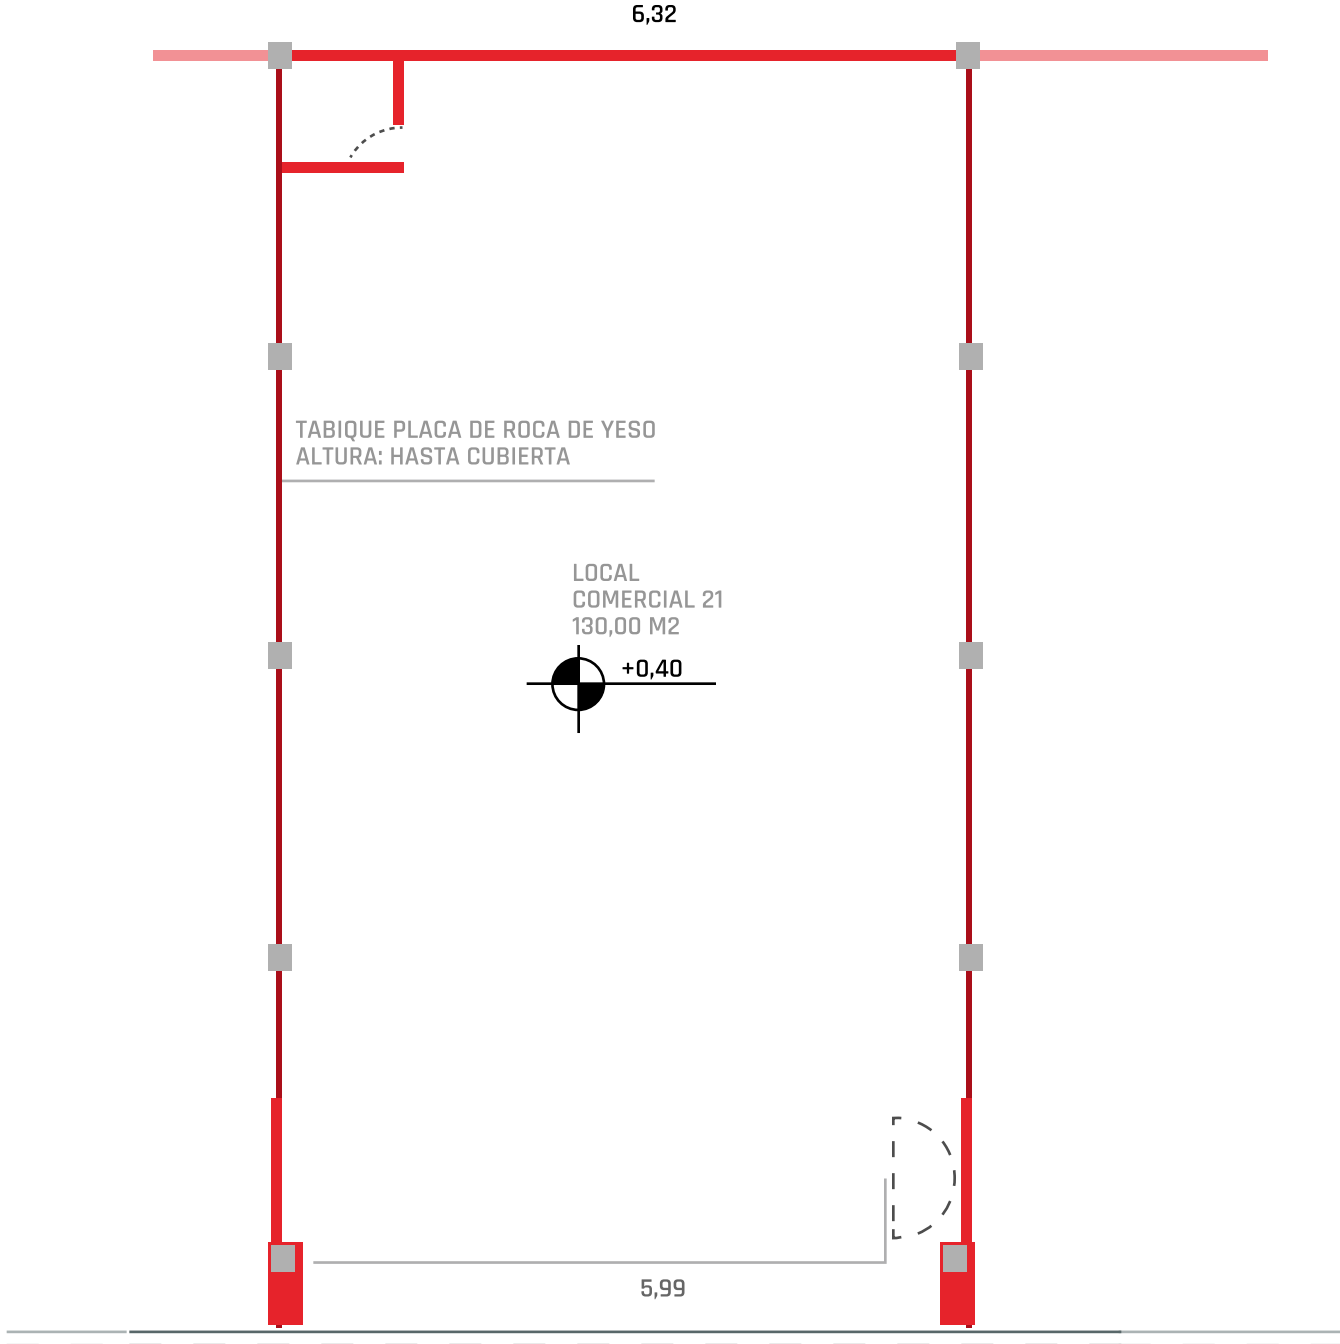

# Paseo Fontana

Una apuesta al futuro

Local N°  
**21**  
Dimensiones  
**130 m<sup>2</sup>**

Remedios de Escalada 259 · +54 (0362) 443 0739 / 443 3180 · info@kalimar.com.ar