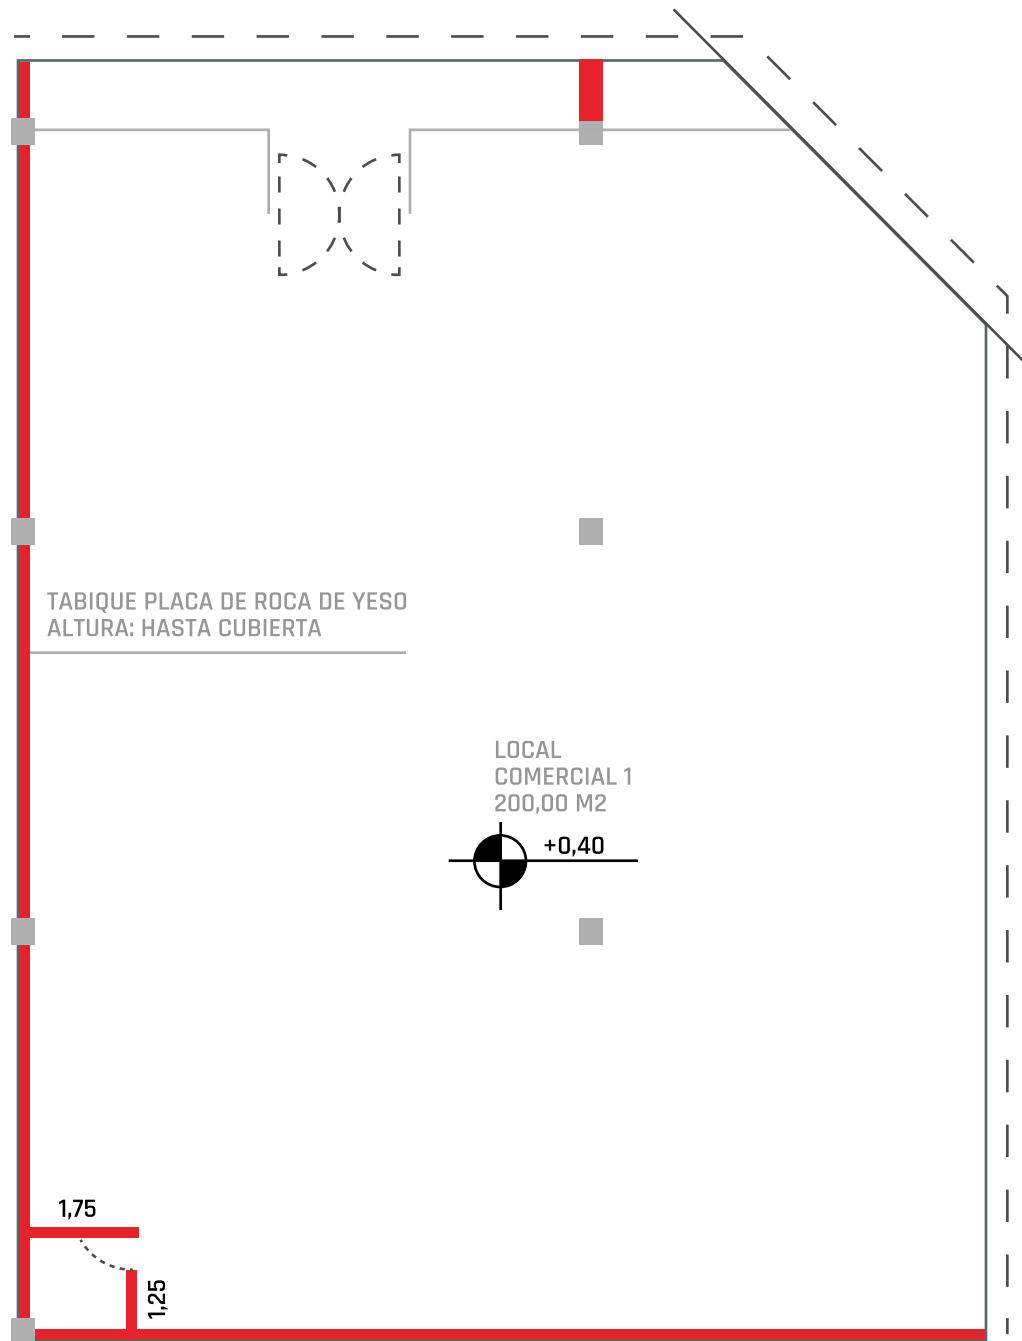

# Paseo Fontana

Una apuesta al futuro

Local N°  
**1**  
Dimensiones  
**200 m<sup>2</sup>**

11