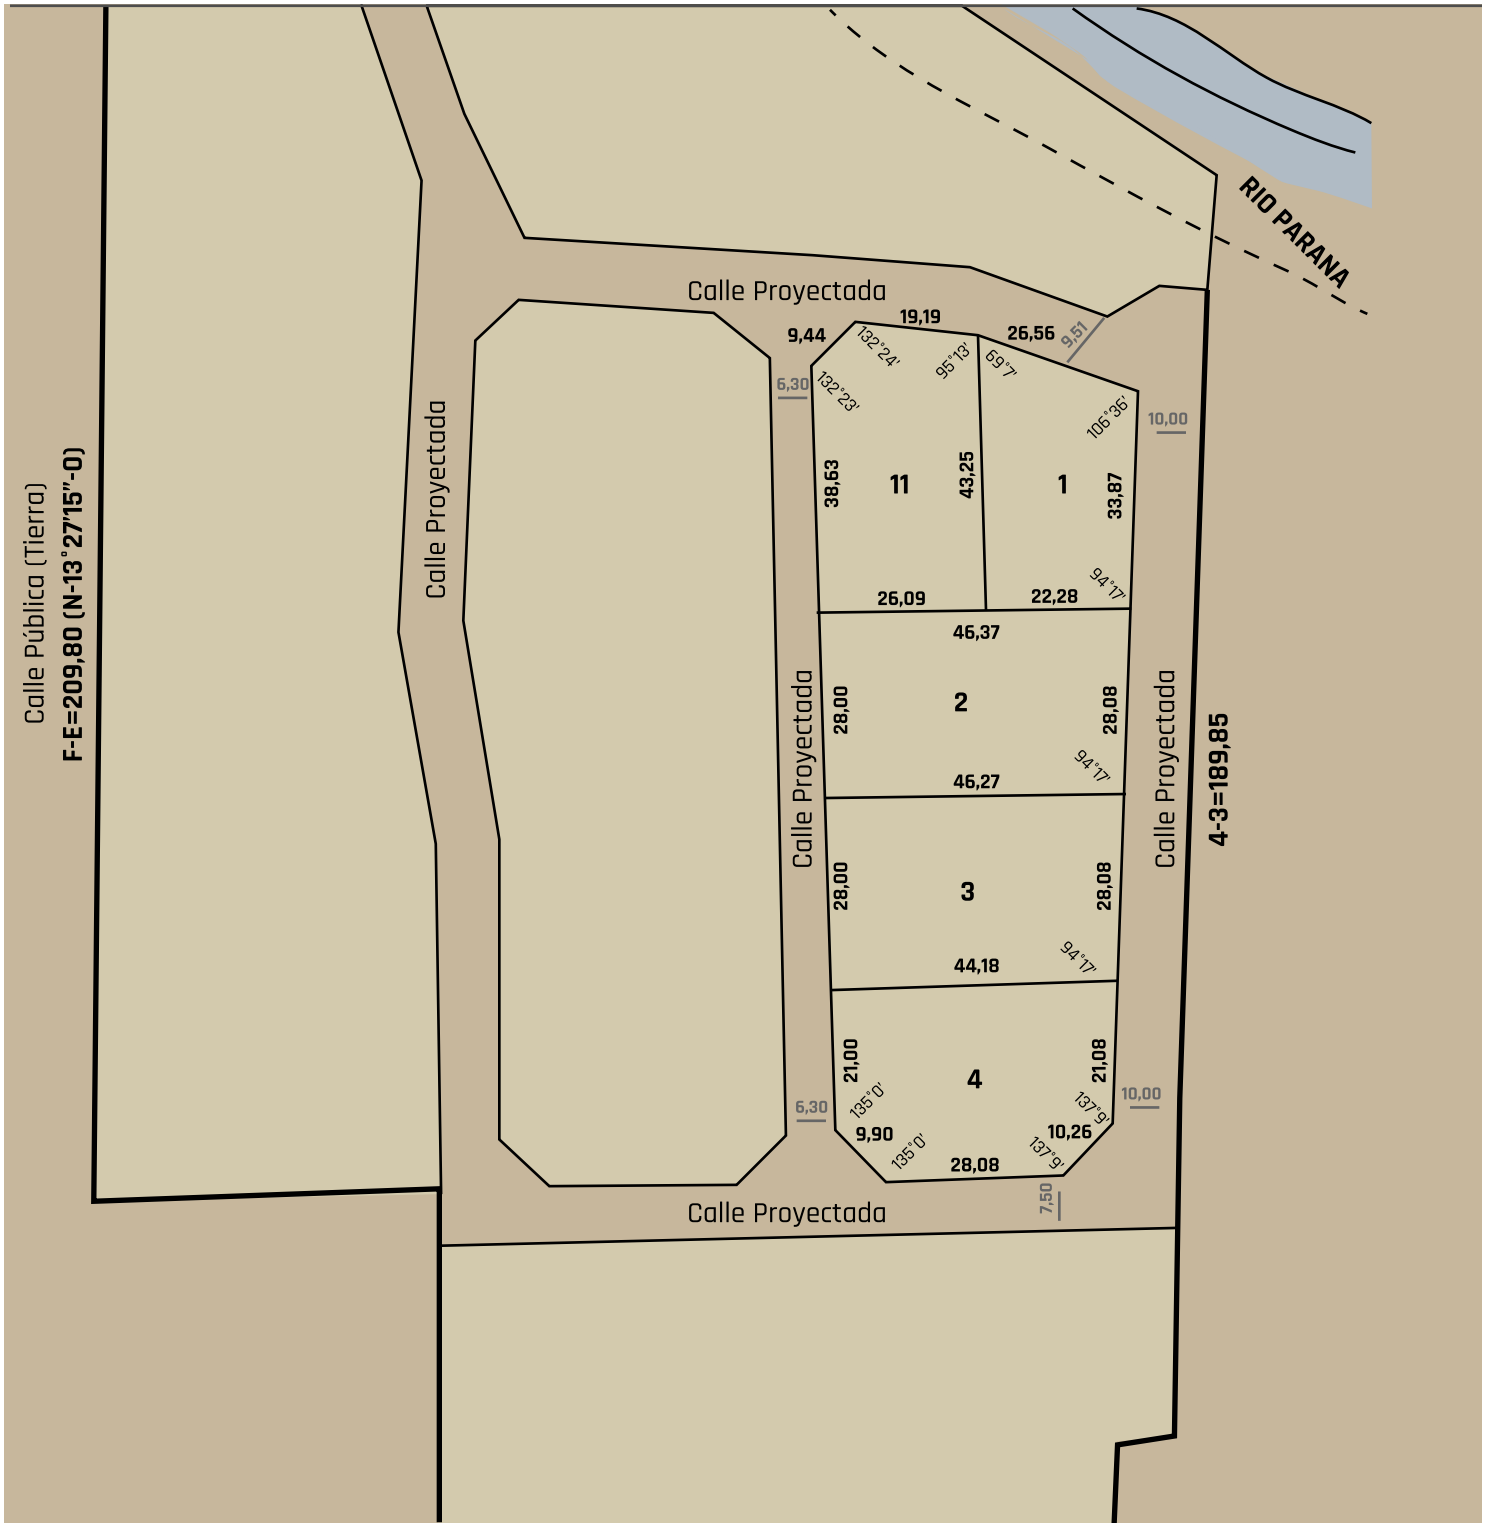

Loteo Marinas Punta Iglesia

Paso de la Patria - Corrientes - Argentina

Remedios de Escalada 259 · +54 (0362) 443 0739 / 443 3180 · info@kalimar.com.ar